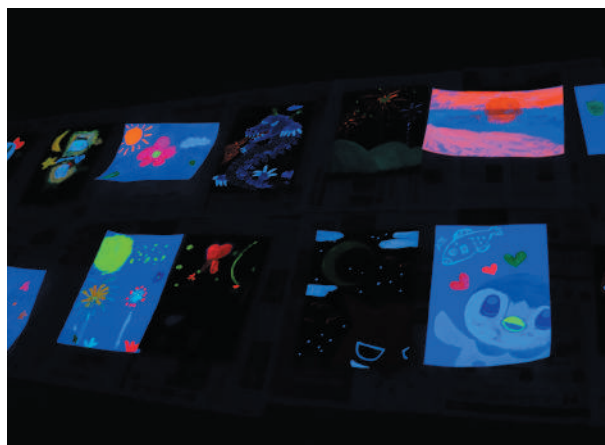

## ブラックライトで光る絵を描こう

1月21日(日) 13:30~16:00

特殊な絵の具で描いた文字や絵をブラックライトで照射させると、暗闇に書いたものが浮かび上がる不思議な作品が完成します。

普段目にする光とは違った光を当て、想像力を働かせてつくった作品の別の表情も見てみましょう。

その時あなたは、その作品のアイデアを発見するかもしれません。

- 対象:小学1年生~中学3年生とその保護者
- 定員:抽選10組20名
- 参加費:1人600円
- 募集期間:11月27日(月)~12月25日(月)
- 持ち物:飲み物、手拭きタオル、内履き